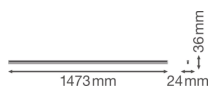

Technische Daten Ledvance LED Deckenleuchte Linear Kompakt High Output 25W 2500lm - 830 Warmweiß | 150cm

[Produkt ansehen](#)

## Technische Informationen

Technologie	LED Integriert
Lampen Spannung (V)	220-240
Dimmbar	Nicht dimmbar
Helle Farbe	Weiß
Farbcode	830 Warmweiß
Lichtfarbe (Kelvin)	3000 Warmweiß
Farbwiedergabestufe (Ra)	80-89 - Gute Farbwiedergabe
Farbsteuerung	Einzelfarbe
Lumen Watt Verhältnis (Lm/W)	100
Leistungsfaktor	>0.90
Inkl. Leuchtmittel	Ja
Draußen nutzbar	Nein
Länge	150cm
Produkttyp	LED Wannenleuchten

## Maße

Länge (mm)	1473
Breite (mm)	24
Höhe (mm)	36