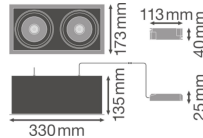

Technische Daten Ledvance LED-Spot  
 Quadrat Multi schwenkbar Schwarz-  
 Weiß 2x30W 5400lm 38D - 830  
 Warmweiß | Ausschnitt 320x160mm

[Produkt ansehen](#)

## Technische Informationen

Technologie	LED Integriert
Lampen Spannung (V)	220-240
Dimmbar	Nicht dimmbar
Farbcode	830 Warmweiß
Lichtfarbe (Kelvin)	3000 Warmweiß
Farbwiedergabestufe (Ra)	80-89 - Gute Farbwiedergabe
Helle Farbe	Weiß
Farbsteuerung	Einzelfarbe
Lumen Watt Verhältnis (Lm/W)	90
Abstrahlwinkel (Grad)	38
Produkttyp	LED Strahler

## Informationen zur Leuchte

Inkl. Leuchtmittel	Ja
Anzahl benötigter Lampen	2
Befestigung	Einbau
Ausgeschnitten (mm)	320x160
Installationstiefe(mm)	250
IP-Schutzklasse	IP20 - nahezu staubdicht
Prallschutz	IK03 - 0.35 Joule
Betriebstemperatur	-10°C bis +40°C
Gehäuse	Aluminium
Sockelfarbe	Weiß
Notfallbeleuchtung	Keine Notbeleuchtung
Leistungsfaktor	>0.90
Schwenkbar	Ja
Produktserie	SPOT MULTI

## Maße

Länge (mm)	330
Breite (mm)	173
Höhe (mm)	25
Durchmesser (mm)	330