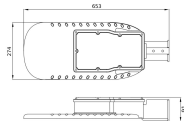

Technische Daten Ledvance LED-
Straßenbeleuchtung Eco Area 150W
18750lm - 830 Warmweiß | IP66

[Produkt ansehen](#)

Technische Daten

Artikelnummer	240870
EAN	4058075557932
Marke	Ledvance
Herstellername	ECOAREASPD 150W 830 IP66 GY 2X1 EUE
Beleuchtungdirekt All-in Garantie	5 Jahre
Durchschnittliche Lebensdauer (Stunden)	50000

Technische Informationen

Technologie	LED Integriert
Lampen Spannung (V)	220-240
Dimmbar	Nicht dimmbar
Farbcode	830 Warmweiß
Lichtfarbe (Kelvin)	3000 Warmweiß
Farbwiedergabestufe (Ra)	80-89 - Gute Farbwiedergabe
Helle Farbe	Weiß
Farbsteuerung	Einzelfarbe
Lumen Watt Verhältnis (Lm/W)	125
Abstrahlwinkel (Grad)	150x85
Leistungsfaktor	>0.90
Produkttyp	LED Straßenbeleuchtung