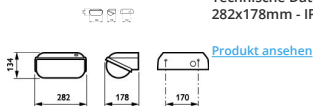

Technische Daten Philips LED Sicherheit Coreline BWC120 Schwarz 14W 1800lm - 830 Warmweiß | 282x178mm - IP54 - Lichtsensor

Product Details

EOC8

85196799

Technische Daten

Artikelnummer	206961
EAN	8718291851967
Marke	Philips
Herstellername	BWC120 LED18-/830 PSU II BK PH
Beleuchtungsdirekt All-in Garantie	5 Jahre
Durchschnittliche Lebensdauer (Stunden)	50000

Technische Informationen

Technologie	LED Integriert
Lampen Spannung (V)	220-240
Dimmbar	Nicht dimmbar
Farbcode	830 Warmweiß
Lichtfarbe (Kelvin)	3000 Warmweiß
Farbwiedergabestufe (Ra)	80-89 - Gute Farbwiedergabe
Helle Farbe	Weiß
Farbsteuerung	Einzelfarbe
Lumen Watt Verhältnis (Lm/W)	95
Schwenkbar	Nein
Produkttyp	LED Bulkhead

Maße

Länge (mm)	282
Breite (mm)	178
Höhe (mm)	134

Sensorinformationen

Sensortyp	Dämmerungsschalter
-----------	--------------------

Warum BeleuchtungDirekt?

-  persönliche **Beratung**
-  **individuelle** Angebote
-  bis zu **7 Jahre Garantie**
-  **einfache** Retour